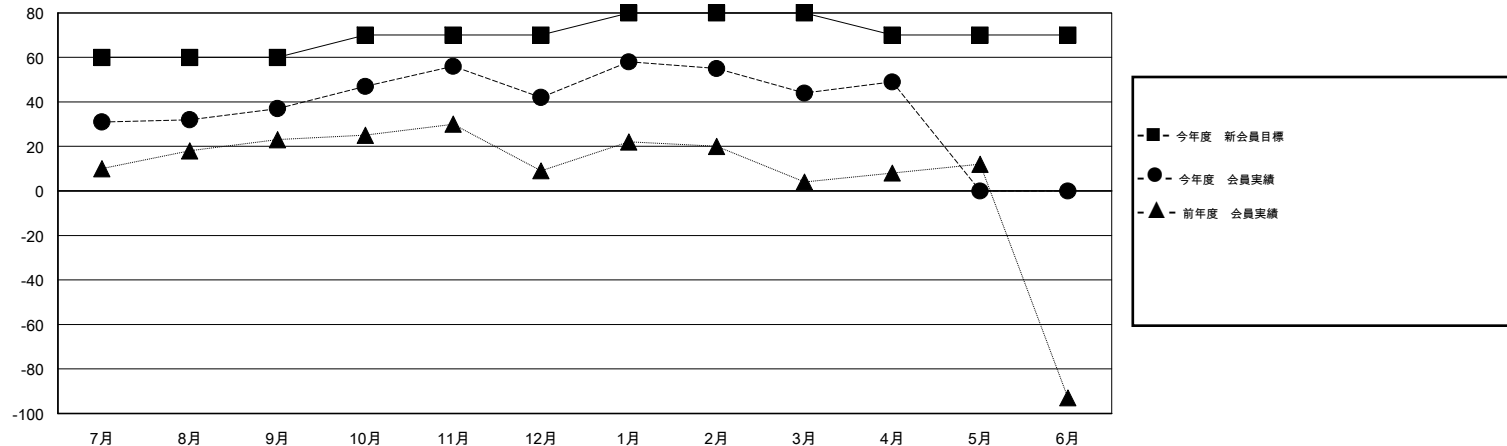

# MONTHLY MEMBERSHIP PROGRESS REPORT

District 336 C

Results as of: 4/30/2015

GMT: Chikao Suzuki

地域 JAPAN

GMT会則地域 5-Jap

クラブ				
結果 : 2014-2015				
四半期	新クラブ目標	新クラブ	解散クラブ	純増 / 減
7月/8月/9月	0	0	0	0
10月/11月/12月	0	0	0	0
1月/2月/3月	1	0	0	0
4月/5月/6月	0	0	0	0

名				
結果 : 2014-2015				
四半期	新会員目標	チャーターメン バー / 新会員	退会者	純増 / 減
7月/8月/9月	60	88	51	37
10月/11月/12月	10	49	44	5
1月/2月/3月	10	48	46	2
4月/5月/6月	-10	20	15	5

新クラブ目標及び実績累計

会員目標及び実績累計

解散クラブ: 0	74 CLUBS OF 100 一名以上の新会員を登録	男女別
		男性 3,028 (92.09%)
		女性 260 (7.91%)
退会者	<a href="#">健康診断データはこちら</a>	家族会員 78
物故会員 16		世帯主 38
クラブ解散 0		世帯主以外 40
その他 140		
合計 156		